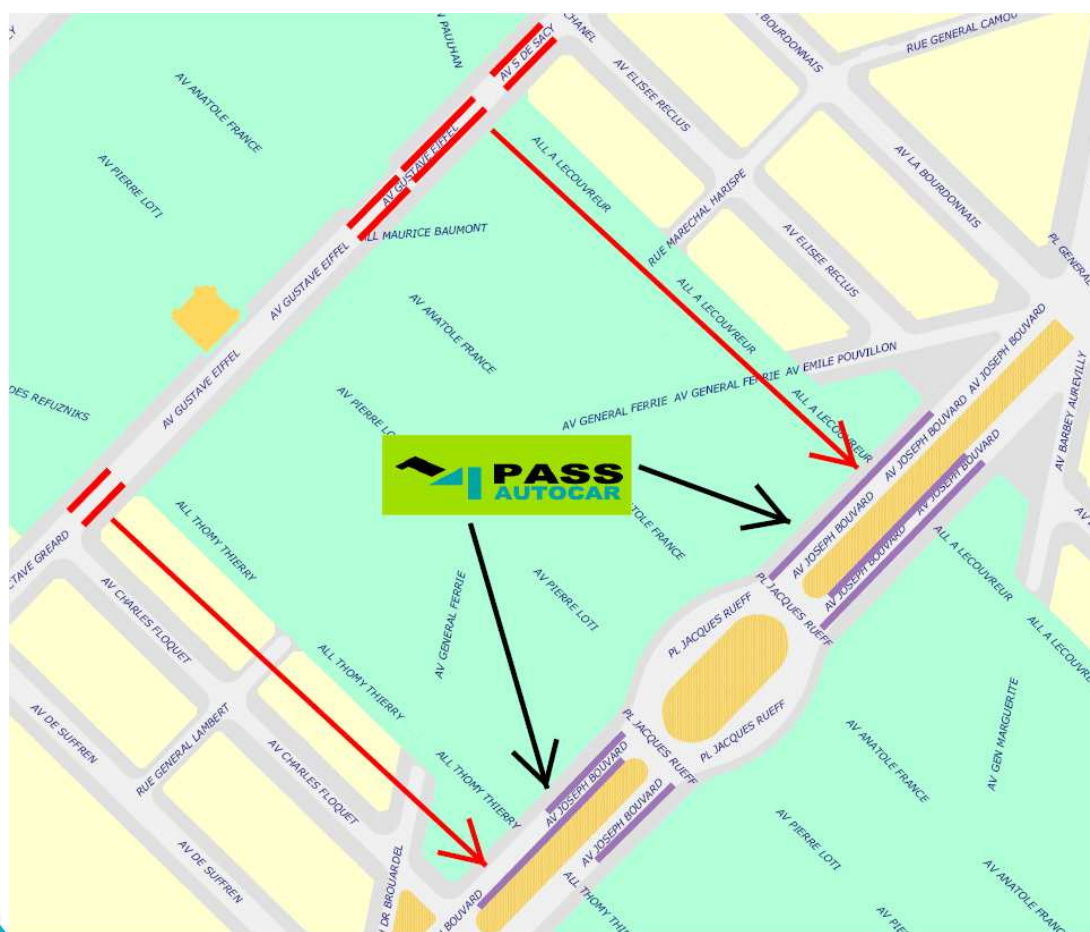

Changement d'adresse du parc EIFFEL

La mise en sécurité du site de la Tour Eiffel nécessite la fermeture des avenues Octave Gréard, Gustave Eiffel et Sylvestre de Sacy à compter du 20 septembre 2017.

Contacts

Ville de Paris
Direction de la Voirie
et des Déplacements

Section du
Stationnement sur
Voie Publique

15 bd Carnot
75012 PARIS

Site Internet :

<http://www.passautocar.paris.fr/>

Les emplacements pour autocars situés sur ces voies sont reportés sur l'avenue Joseph Bouvard.

Le parc Bouvard voit sa capacité augmentée de 19 à 35 places de stationnement pour vous accueillir dans les meilleures conditions.

Ces travaux nécessitent la modification des sens de circulation sur l'avenue J. Bouvard.