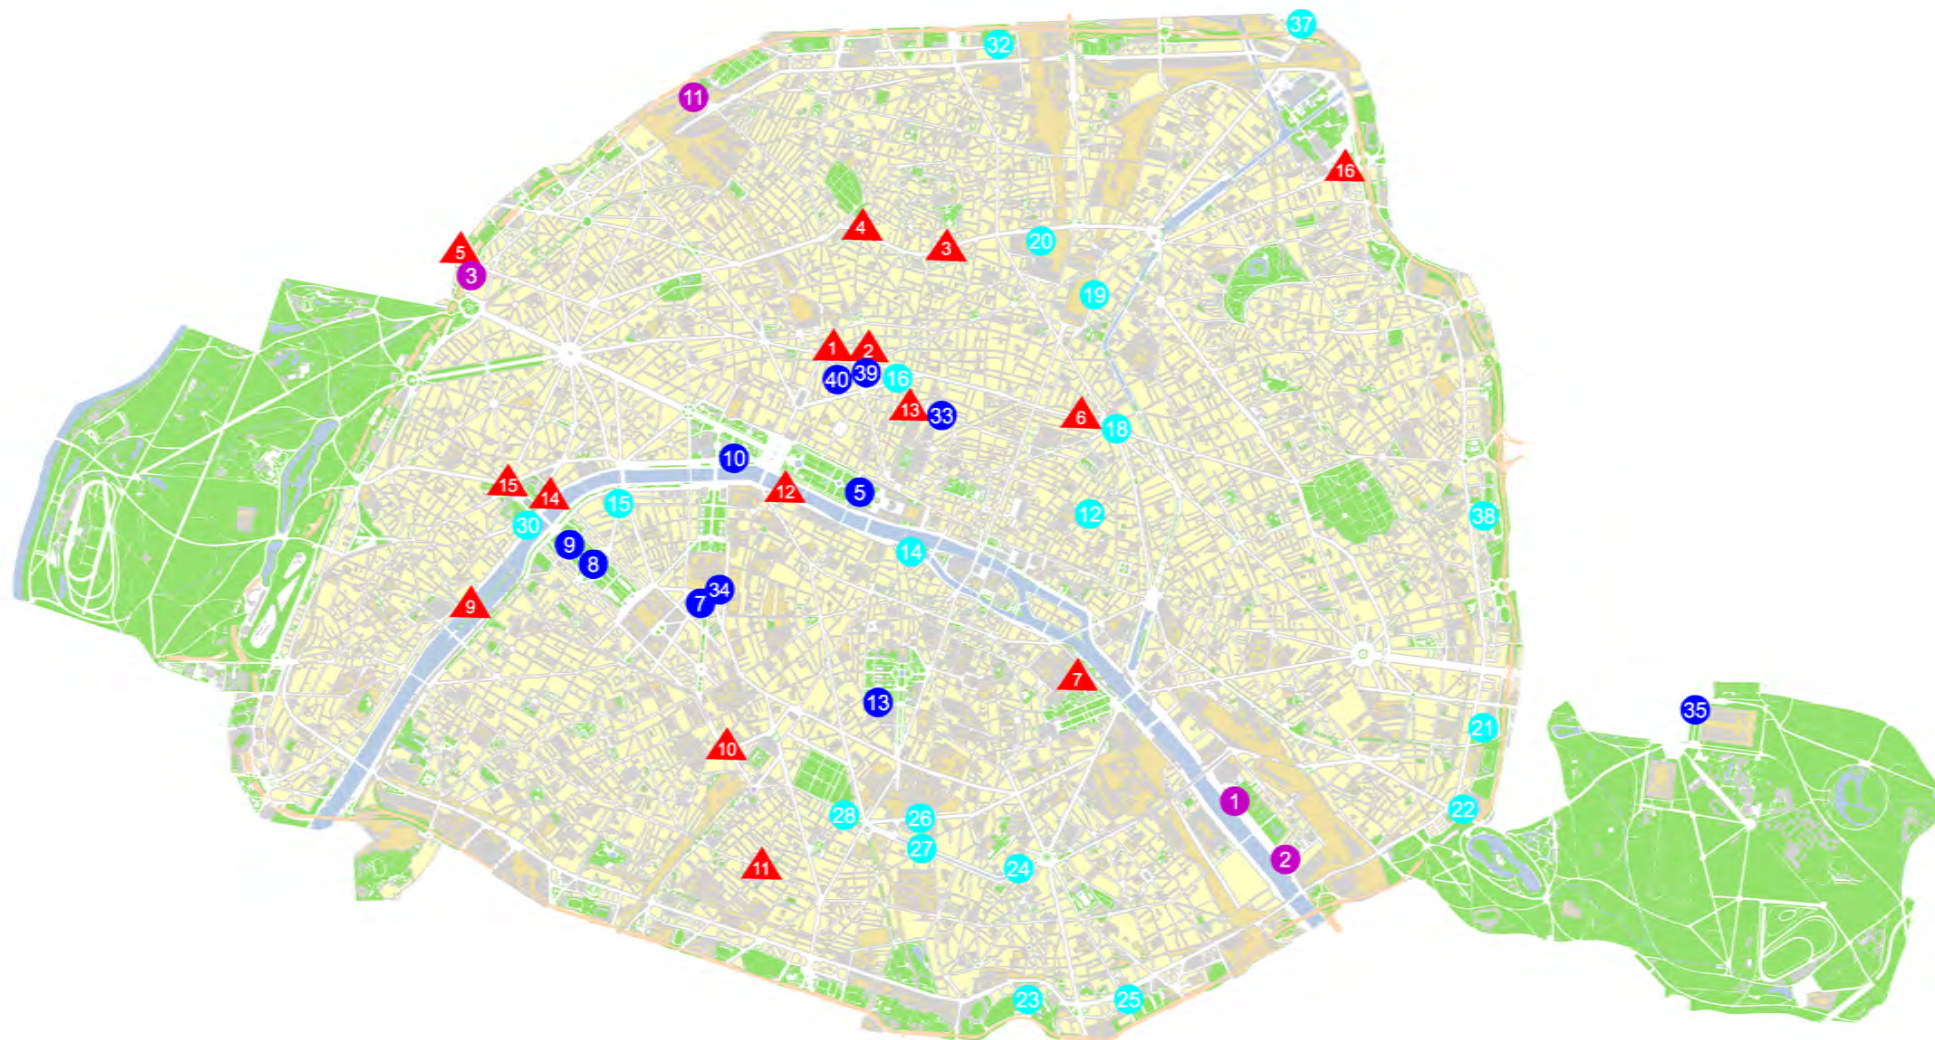

EMPLACEMENTS DE STATIONNEMENT AUTOCARS

 Parcs de stationnements payants de longue durée
 Parcheggi di sosta a pagamento di lunga durata
 Parques de estacionamiento de pago de larga duracion

 Emplacements de stationnement payants de longue durée (24 heures maximum)
 Posteggi di parcheggio a pagamento di lunga durata (massimo 24 ore)
 Emplazamientos de estacionamiento de pago de larga duracion (24 horas maximo)

 Arrêts autorisés uniquement pour la dépose et la reprise des passagers
 Fermate autorizzate solo per depositare e riprendere i passeggeri
 Paradas autorizadas unicamente para el deposito y la recogida de pasajeros

 Parcs et emplacements de stationnement payants limités à 3 heures
 Posteggi e aree a pagamento limitate a tre ore
 Parques y emplazamientos de estacionamiento de pago limitadas a 3 horas